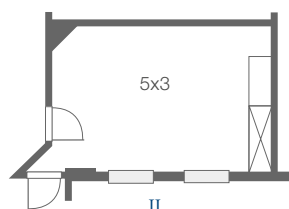

Meeting Room 'Bonaparte'

Board Rooms

Capacity / Set-up

				U-Shape	Boardroom	Classroom	Theatre	Banquet	Reception	
				Surface m ²	Dimension l/w	Height	Maximum number of participants			
Meeting room	Bonaparte I	42	6x7	3.50 m	18	24	24	30	24	40
	Bonaparte II	70	10x7	3.50 m	28	32	40	62	40	90
	Bonaparte I+II	112	16x7	3.50 m	50	52	58	86	64	130
	Bonaparte III	42	6x7	2.50 m	14	16	16	22	na	20
Boardroom	Boardroom I	15	5x3	2.50 m	na	10	10	na	na	na
	Boardroom II	15	5x3	2.50 m	na	10	10	na	na	na
	Boardroom III	20	5x4	3.00 m	na	12	12	na	na	na