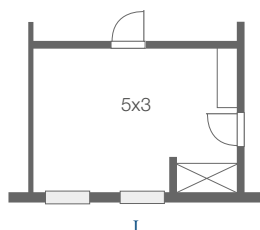

Meeting Room 'Bonaparte'

Board Rooms

Capacity / Set-up

				U-Shape	Boardroom	Classroom	Theatre	Banquet	Reception	
				Surface m ²	Dimension l/w	Height	Maximum number of participants			
Meeting room	Bonaparte I	42	6x7	3.50 m	18	24	24	30	24	40
	Bonaparte II	70	10x7	3.50 m	28	32	40	62	40	90
	Bonaparte I+II	112	16x7	3.50 m	50	52	58	86	64	130
	Bonaparte III	42	6x7	2.50 m	14	16	16	22	na	20
Boardroom	Boardroom I	15	5x3	2.50 m	na	10	10	na	na	na
	Boardroom II	15	5x3	2.50 m	na	10	10	na	na	na
	Boardroom III	20	5x4	3.00 m	na	12	12	na	na	na