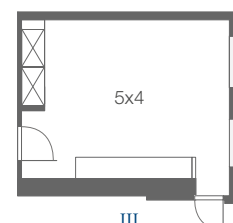

Meeting Room 'Bonaparte'

Board Rooms

Capacity / Set-up

				U-Shape	Boardroom	Classroom	Theatre	Banquet	Reception	
				Surface m ²	Dimension l/w	Height	Maximum number of participants			
Meeting room	Bonaparte I	42	6x7	3.50 m	18	24	24	30	24	40
	Bonaparte II	70	10x7	3.50 m	28	32	40	62	40	90
	Bonaparte I+II	112	16x7	3.50 m	50	52	58	86	64	130
	Bonaparte III	42	6x7	2.50 m	14	16	16	22	na	20
Boardroom	Boardroom I	15	5x3	2.50 m	na	10	10	na	na	na
	Boardroom II	15	5x3	2.50 m	na	10	10	na	na	na
	Boardroom III	20	5x4	3.00 m	na	12	12	na	na	na