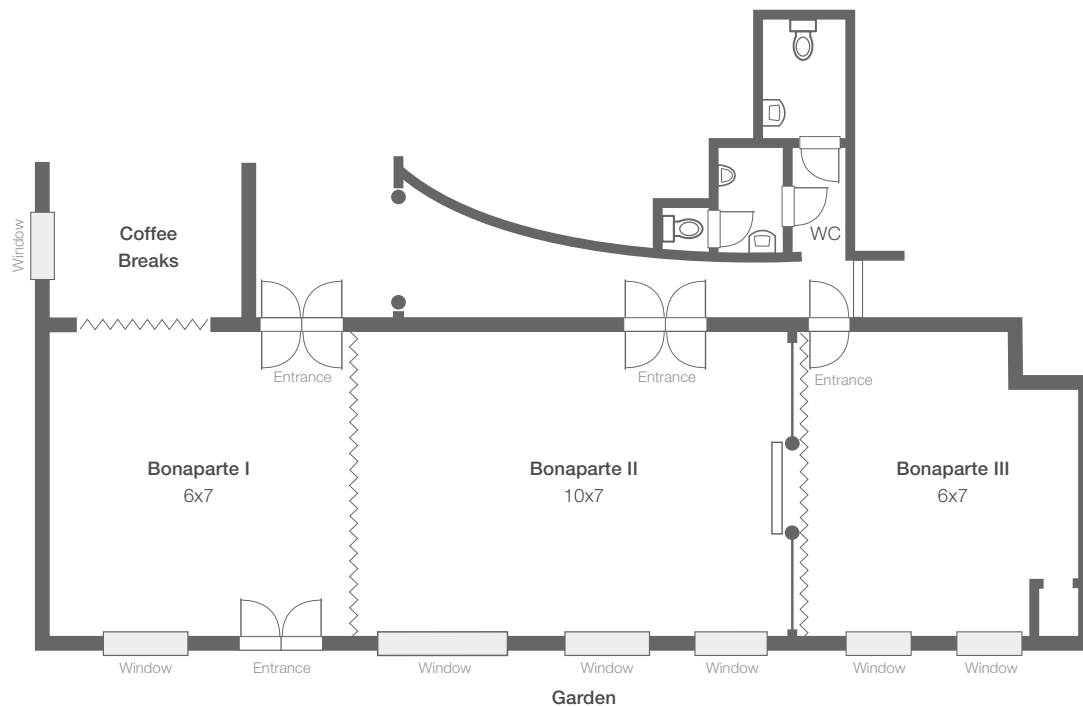

Meeting Room 'Bonaparte'

Board Rooms

Capacity / Set-up

				U-Shape	Boardroom	Classroom	Theatre	Banquet	Reception	
				Surface m ²	Dimension l/w	Height	Maximum number of participants			
Meeting room	Bonaparte I	42	6x7	3.50 m	18	24	24	30	24	40
	Bonaparte II	70	10x7	3.50 m	28	32	40	62	40	90
	Bonaparte I+II	112	16x7	3.50 m	50	52	58	86	64	130
	Bonaparte III	42	6x7	2.50 m	14	16	16	22	na	20
Boardroom	Boardroom I	15	5x3	2.50 m	na	10	10	na	na	na
	Boardroom II	15	5x3	2.50 m	na	10	10	na	na	na
	Boardroom III	20	5x4	3.00 m	na	12	12	na	na	na